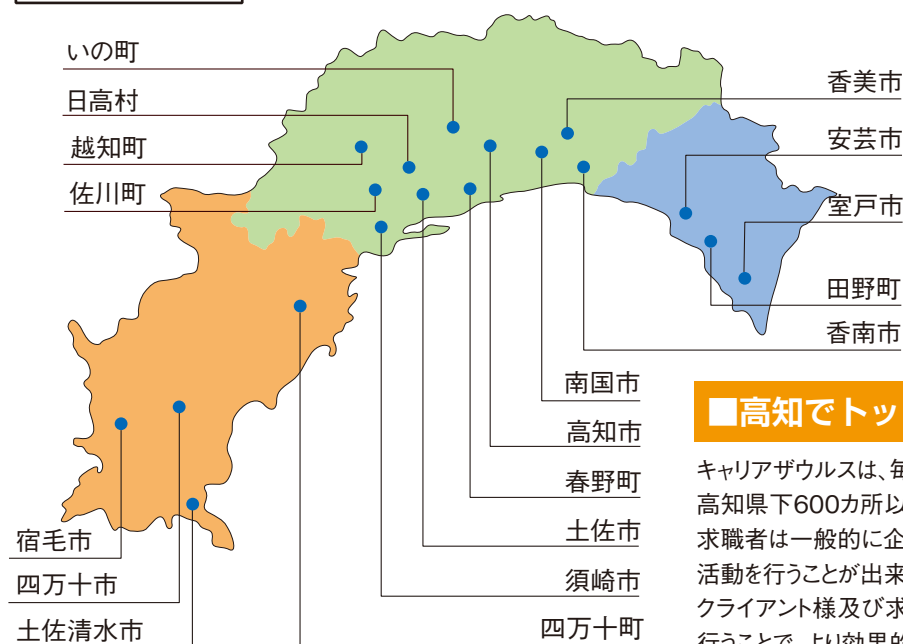

★デザイン性豊かな誌面構成で高い求人効果!!

キャリアザウルスは「A4サイズ完全製本タイプ」。
また専属のデザインスタッフが原稿のレイアウト、イラストなどをオリジナルで作成しています。
企業・店舗イメージは、媒体の品質やデザイン性によって大きく左右されますので、斬新なデザインでクライアント様の総合的なイメージアップをはかります。

★掲載内容は **dip** デイブのバイト情報 **バイトル** に連動。広告範囲が大幅に拡大します!!

インターネット求人サイトの最大手「バイトル」(ディップ株式会社運営)と業務提携。時代のニーズに応じて、WEBサイトからの求人検索が更に便利に。キャリアザウルスの求人情報は、PC・スマホ・携帯を通じて、高知県内及び全国へ発信されます。「紙とWEB」その両方から応募反響が期待出来ますので、よりスピーディーな人材確保のお役に立ちます。

※ディップ株式会社の規定により、一部ご掲載出来ない職種があります。※WEBは標準装備ですが、非公開にすることも可能です。

★迅速・的確・最良のアドバイス!!

お客様のニーズに迅速かつ的確に対応が出来るよう、スタッフ全員が独自の教育を受けています。
高知の情報や、反響が期待出来る広告の出し方を熟知したスタッフが、貴社の人材確保に最適なお提案をさせていただきます。
全てのクライアント様にご満足いただけるよう、親切で丁寧な対応をお約束します。

配布エリア

キャリア 求人情報誌
ザウルス

■高知でトップクラスの発行部数と配布方法

キャリアザウルスは、毎週日曜日発行。
高知県下600カ所以上のポスト・ラックから求職者の手元に届きます。
求職者は一般的に企業が業務を開始する月曜日の朝からすぐに求職活動を行うことが出来ます。
クライアント様及び求職者の皆様にとって最良のタイミングで配布を行うことで、より効果的な応募反響が期待出来ます。