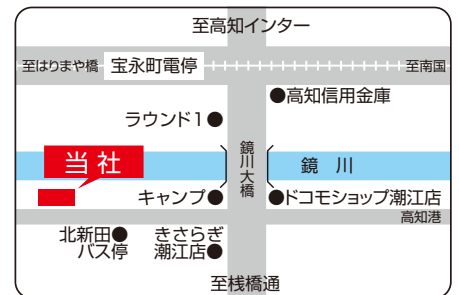

求人新しい『カタチ』。

キャリアザウルスにご掲載いただいた求人情報は
バイトルでもご覧いただけます!

日本最大級のアルバイト情報検索サイト「バイトル」との業務提携により、
高知県全域のお仕事を掲載した「求人情報誌」と、10～20代のWEBユーザーに強い
「PC・スマホ・ケータイのインターネットサービス」との融合が実現。
「紙」と「WEB」それぞれの媒体力を最大限に発揮し、読者・ユーザーを貴社へ導きます。

キャリア 求人情報誌 ザウルス

※毎週日曜日発行の地域密着型求人情報誌
※高知県全域を網羅した情報誌
※紙ユーザー層(若者層から中高年層)

dip ディップのバイト情報

バイトル

※日本最大級のお仕事件数
(約70,000件掲載) ※2014年6月現在
※PC・スマホ・携帯で、いつでもどこでも検索可能
※WEBユーザー層(10～20代中心)

応募前にチェック! バイト先の情報が「見える」バイトル

- 応募状況が「見える」
気になる仕事の応募集中度が見える!
- 制服が「見える」
働く職場の制服が見える!
- お店の動画が「見える」
職場の雰囲気や仕事の様子が見える!

dip ディップのバイト情報

バイトル

バイトル 検索

PC・スマートフォン・携帯でも検索できます

※「バイトル」はディップ株式会社の登録商標です。
※サイト画面はイメージのため実際とは異なる場合があります。

※ディップ株式会社の規定により、一部ご掲載出来ない職種があります。※WEBは標準装備ですが、非公開にすることも可能です。 ※「バイトル」は、ディップ株式会社の登録商標です。

■ご掲載までの流れ

- ①お申し込み まずはお気軽にお問い合わせ下さい。詳しいご説明をさせていただきます。
- ②打ち合わせ 広告内容についての具体的な打ち合わせを行います。
お客様のご要望に合わせて営業スタッフから効果的なアドバイスをさせていただきます。
- ③広告の作成 指定された枠サイズで原稿を作成致します。内容をご確認下さい。
- ④発刊 今週号のキャリアザウルスが出来上がります。
毎週日曜日に高知県下600ヶ所以上のポストへ配布していきます。

キャリア 求人情報誌 ザウルス 高知版

【媒体概要】

■仕様/A4サイズ(完全製本タイプ) ■発行日/毎週日曜日
■定価/無料 ■配布エリア/高知県全域
■縮切/光沢紙(水曜日) 上質紙(木・金曜日)

【会社概要】

■事業内容/キャリアザウルス(高知版・愛媛版)
ネットザウルス・モバイルザウルス
各種デザイン、各種印刷物
■創業/平成8年8月 ■資本金/1,000万円
■事業所/高知県・愛媛県 ■関連会社/不二印刷株式会社
■住所/高知営業所…高知県高知市北新田町9-23 TEL:088-878-9995
/松山本社…愛媛県松山市空港通2-13-30 TEL:089-974-9995